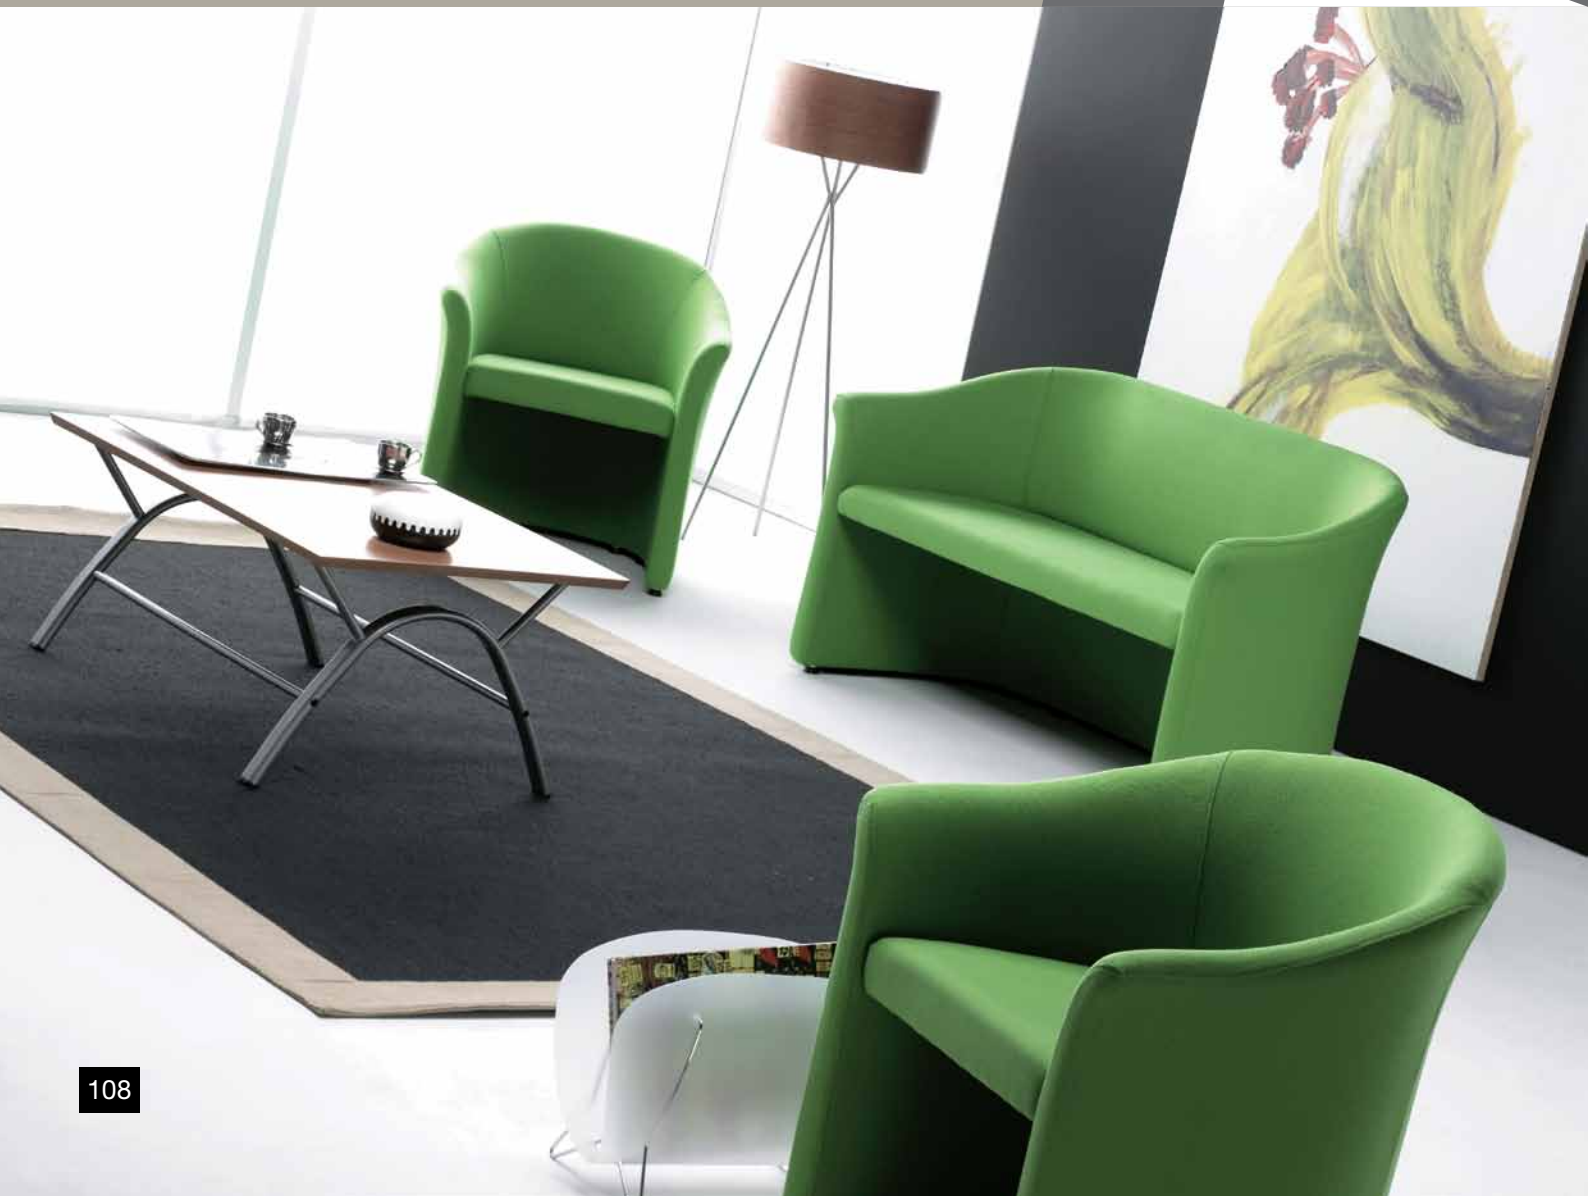

ARCA

Design: RSTO

Ambiance branchée, luxueuse, intime ou apaisante, le bridge et la banquette ARCA revêtiront l'habit que vous leur destinerez pour représenter l'âme de votre entreprise. Mousses ignifugées moulées à froid pour un niveau de confort inégalable. Formes arrondies et finitions soignées des coutures « main ».

With great emphasis being placed on aesthetics, comfort and style, ARCA lounge chairs have been designed and produced with these criteria in mind to "break out" your company's meeting or waiting areas. The tub chair and the 2 seater unit chair will adapt to your environment while representing the spirit of your company. Fire retardant molded foam for a long term superb comfort. Generous rounded shapes, hand-made sewings as details are of paramount importance.

Atmósfera moderna, lujosa, íntima o relajante, butuca 1 como 2 plazas ARCA se vestirá de la forma deseada para representar el alma de su empresa. Espumas ignífugas moldeadas a frío para un nivel de comodidad sin precedentes. Formas redondeadas y acabados de costuras «a mano».