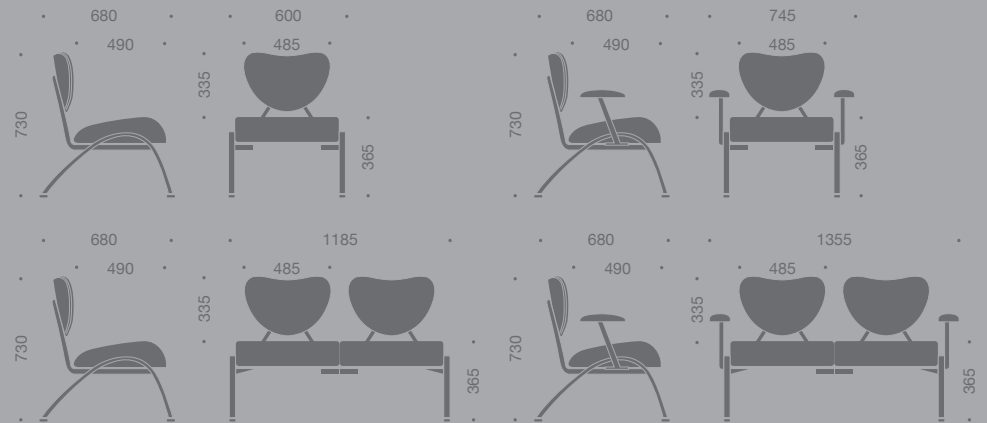

Structure en bois cintré finition poirier
Pear-tree finish gently curved frame
Estructura de madera acabado peral

Tablette de liaison angle 90°
90° angle intermediary tablet
Mesa de unión de ángulo 90°

AINHOA

Design
Acevedo/Lejarza

AINHOA[®]

AINHOA[®]

PIÉTEMENT MÉTAL
METAL FRAME
ESTRUCTURA METÁLICA

PIÉTEMENT BOIS
WOOD FRAME
ESTRUCTURA DE MADERA

TABLES BASSES – TABLETTES LIAISON
LOW TABLES – INTERMEDIARY TABLETS
MESITAS BAJAS – MESAS DE UNION