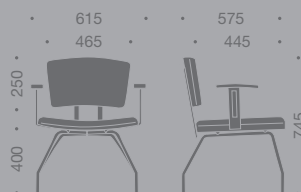

Avec ses lignes droites et épurées, son design à la fois fin et enveloppant, AZKEN est une chauffeuse qui s'inscrit incontestablement dans ces nouvelles tendances de produits ludiques mais aussi très fonctionnels. AZKEN propose en effet une parfaite modularité grâce à son système d'accroche qui permet de lier les chauffeuses entre elles et d'obtenir le nombre de places souhaitées. Dossier tapissé ou dossier bois, jouant sur 120 finitions de revêtements d'assise, ces sièges d'accueil « mode » offriront à vos visiteurs un espace d'attente à la fois dynamique et confortable.

Deux versions de dossier : tapissé noir en tissu 3D (autres tissus possibles sur demande) ou bois hêtre naturel. Structure acier finition époxy alu.

Trois types de manchettes disponibles pour les bras : polypropylène noir, tapissées ou bois hêtre naturel. Une tablette intermédiaire porte revues finition hêtre naturel ou poirier et 3 tables basses assorties avec les mêmes coloris complètent la gamme.

Thanks to its straight and pure lines, its smooth and enveloping design, AZKEN is a waiting room chair that definitely meets the market's demand for play products while being very functional. Also perfectly modular as it includes a connecting system that makes it possible to link the chairs together to obtain the number of seats desired.

With its upholstered or wooden backrest putting together 120 different fabrics for the seat, AZKEN is a fashionable armchair for live and comfortable waiting areas.

Two backrest versions: upholstered with a 3D black fabric (others fabrics available on request) or natural beech wood. Steel frame with silver epoxy finish.

3 different armrests' pads available: black polypropylene, upholstered or natural beech wood.