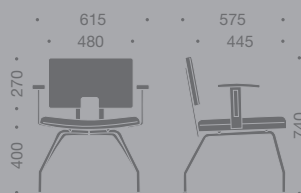

AZX0/20 + 0AZBFIX