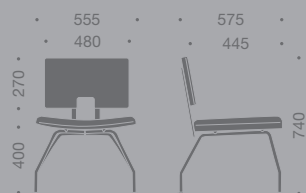

Avec ses lignes droites et épurées, son design à la fois fin et enveloppant, AZKEN est une chauffeuse qui s'inscrit incontestablement dans ces nouvelles tendances de produits ludiques mais aussi très fonctionnels. AZKEN propose en effet une parfaite modularité grâce à son système d'accroche qui permet de lier les chauffeuses entre elles et d'obtenir le nombre de places souhaitées. Dossier tapissé ou dossier bois, jouant sur 120 finitions de revêtements d'assise, ces sièges d'accueil « mode » offriront à vos visiteurs un espace d'attente à la fois dynamique et confortable.

Deux versions de dossier : tapissé noir en tissu 3D (autres tissus possibles sur demande) ou bois hêtre naturel. Structure acier finition époxy alu.

Trois types de manchettes disponibles pour les bras : polypropylène noir, tapissées ou bois hêtre naturel. Une tablette intermédiaire porte revues finition hêtre naturel ou poirier et 3 tables basses assorties avec les mêmes coloris complètent la gamme.

Thanks to its straight and pure lines, its smooth and enveloping design, AZKEN is a waiting room chair that definitely meets the market's demand for play products while being very functional. Also perfectly modular as it includes a connecting system that makes it possible to link the chairs together to obtain the number of seats desired.

With its upholstered or wooden backrest putting together 120 different fabrics for the seat, AZKEN is a fashionable armchair for live and comfortable waiting areas.

Two backrest versions: upholstered with a 3D black fabric (others fabrics available on request) or natural beech wood. Steel frame with silver epoxy finish.

3 different armrests' pads available: black polypropylene, upholstered or natural beech wood.