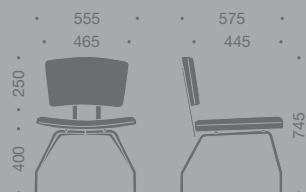

Two backrest versions: upholstered with a 3D black fabric (others fabrics available on request) or natural beech wood. Steel frame with silver epoxy finish.

3 different armrests' pads available: black polypropylene, upholstered or natural beech wood.

An optional intermediary tablet and 3 different low tables in natural beech or pear wood finish are also available.

Con sus líneas rectas y puras y su diseño a la vez fino y envolvente, AZKEN es un sillón de recepción que se integra de lleno en las nuevas tendencias de productos lúdicos pero también muy funcionales. AZKEN ofrece una modularidad idónea gracias a su sistema de enganche que permite unir las sillas entre sí para obtener el número de asientos que se desee.

Con respaldo tapizado o de madera, combinando con 120 acabados diferentes de tejidos para asiento, estos sillones "de moda" permitirán crear unos espacios de espera dinámicos y cómodos.

Dos versiones de respaldo: tapizado con tejido 3D negro (otros tejidos posibles sobre pedido) o de madera haya natural. Estructura de acero con acabado epoxi aluminio.

3 tipos de reposa brazos disponibles: polipropileno negro, tapizado o de madera de haya natural. Una mesilla-revistero de unión y 3 mesitas bajas de madera de haya natural o peral completan la gama.

AZKEN

Design
Juan Ignacio Lejarza