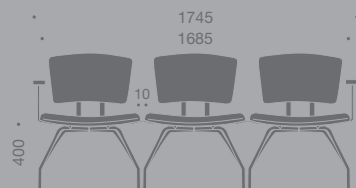

Avec ses lignes droites et épurées, son design à la fois fin et enveloppant, AZKEN est une chauffeuse qui s'inscrit incontestablement dans ces nouvelles tendances de produits ludiques mais aussi très fonctionnels. AZKEN propose en effet une parfaite modularité grâce à son système d'accroche qui permet de lier les chauffeuses entre elles et d'obtenir le nombre de places souhaitées. Dossier tapissé ou dossier bois, jouant sur 120 finitions de revêtements d'assise, ces sièges d'accueil « mode » offriront à vos visiteurs un espace d'attente à la fois dynamique et confortable.

Deux versions de dossier : tapissé noir en tissu 3D (autres tissus possibles sur demande) ou bois hêtre naturel. Structure acier finition époxy alu.

Trois types de manchettes disponibles pour les bras : polypropylène noir, tapissées ou bois hêtre naturel. Une tablette intermédiaire porte revues finition hêtre naturel ou poirier et 3 tables basses assorties avec les mêmes coloris complètent la gamme.

Thanks to its straight and pure lines, its smooth and enveloping design, AZKEN is a waiting room chair that definitely meets the market's demand for play products while being very functional. Also perfectly modular as it includes a connecting system that makes it possible to link the chairs together to obtain the number of seats desired.

With its upholstered or wooden backrest putting together 120 different fabrics for the seat, AZKEN is a fashionable armchair for live and comfortable waiting areas.

Two backrest versions: upholstered with a 3D black fabric (others fabrics available on request) or natural beech wood. Steel frame with silver epoxy finish.

3 different armrests' pads available: black polypropylene, upholstered or natural beech wood.