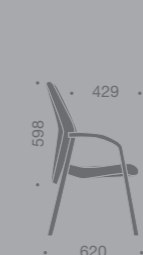

EB51/2 PYMW

EBA1/2 PYMW