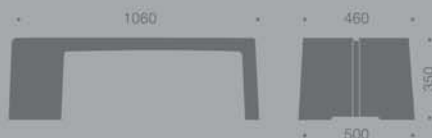

# KARLA

Design  
Ilo Créatif

RLX0

RLY0

RLP0

RLTR

Prenant en compte le design, l'ergonomie, la qualité des produits et l'exigence des utilisateurs, SOKOA, fabricant spécialiste du siège de bureau certifié ISO 9001 et ISO 14001, s'efforce de répondre avec un produit innovant, fiable et professionnel à tout besoin d'équipement. La volonté de redonner à l'homme la première place, le respect de l'environnement et l'intégration territoriale sont au centre des valeurs SOKOA, lesquelles sont déployées selon les principes du Développement Durable et de l'ISO 26000 relatifs à la Responsabilité Sociétale de notre entreprise.