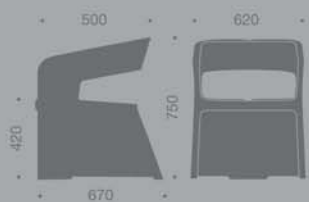

The KARLA range exists in 4 fashionable colours: Violet Pantone 255 C, Pistachio green Pantone 383 C, White RAL 9003 and Anthracite Grey RAL 7024.

100% recyclable polyethylene, this range is very easy to maintain and designed to drain water when outdoor used.

Decididamente contemporánea, KARLA es una gama de muebles de recepción rotomoldeada con un diseño minimalista, dimensiones generosas y una comodidad sorprendente creada para áreas de recepción y de descanso elegantes y originales para interior y exterior.

A la vez lúdica y elegante, KARLA ha nacido de una mezcla sutil de líneas curvas y rectas imaginadas por la agencia Ilo Créatif y cuyo diseño recibió el premio del Observador de Diseño 2013. Muy completa, la gama incluye 4 módulos: butaca 1 plaza, sofá 2 plazas, mesita con una cubeta integrada para plantas y un puf portadocumentos que se utiliza como asiento complementario o que se desliza bajo la butaca. Cojines tapizados para asiento opcionales.

4 colores de moda para combinar al gusto: Violeta Pantone 255 C, Pistacho Pantone 383 C, Blanco RAL 9003 y Antracita RAL 7024.

En polietileno 100% reciclable, esta gama es de fácil mantenimiento y ha sido diseñada para permitir la evacuación del agua en caso de uso exterior.

KARLA

Design
Ilo Créatif

RLX0