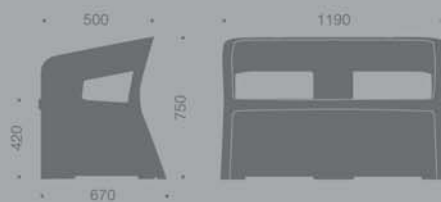

Résolument contemporaine, KARLA est une gamme de mobilier d'accueil en rotomoulage au design minimaliste, aux dimensions généreuses et au confort surprenant conçue pour des zones d'accueil et de détente chics et originales en intérieur comme en extérieur.

A la fois ludique et élégante, KARLA est née d'un mélange subtil de lignes courbes et droites imaginées par l'agence Ilo Créatif et dont le design a été primé par un label Observateur du design 2013. Complète, la gamme propose 4 modules au choix: chauffeuse 1 place, banquette 2 places, table basse avec bac porte-revue ou support pour plantes et pouf porte-documents qui s'utilise en assise d'appoint ou se glisse sous la chauffeuse 1 place. Coussins d'assise tapissés en option.

KARLA se décline en 4 coloris tendance combinables à souhait : Violet Pantone 255 C, Pistache Pantone 383 C, Blanc RAL 9003, et Anthracite RAL 7024.

En polyéthylène 100% recyclable, cette gamme est très facile d'entretien et à été conçue pour permettre l'évacuation de l'eau lors d'une utilisation en extérieur.

Absolutely contemporary, KARLA is a range of rotomoulded lounge furniture with a minimalist design, generous dimensions and a surprising comfort designed for reception and relaxation areas in stylish and original interiors and exteriors.

At once playful and elegant, KARLA was born of a mix of subtle curves and straight lines envisioned by design agency Ilo Creatif and whose design has been awarded with the 2013 Design Observer label. The range includes four products to choose from: 1 seater, 2 seater reception chair, low table with a magazine holder or a tray for supporting plants and a stool that can be used as a booster seat, or that can slide under the one seater chair. Upholstered pads are also available in option.