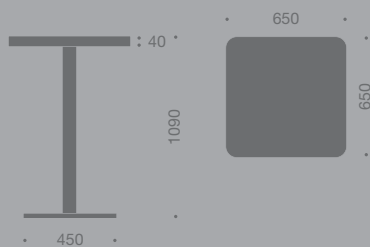

Poussant à l'extrême une logique de recherche de l'essentiel, KIDE apporte une touche de sobriété et distinction à son environnement. Le réglage en hauteur par vérin lift amortisseur permet d'utiliser ce tabouret dans l'espace cafétéria comme à l'accueil ou au bureau.

Une épaisse assise carrée en polyuréthane blanc RAL 9010 ou gris anthracite RAL 7022 offre un grand confort.

Repose pieds en acier finition époxy alu et socle sur patins en acier grenailé chromé mat anti-salissure facilitant avantageusement l'entretien.

La gamme KIDE est également assortie d'une table mange debout équipée d'un plateau stratifié blanc et du même socle carré.

Sober yet very elegant, KIDE enhances the style of any decorative environment. As a stylish seating solution including gas seat height adjustment, it is perfectly addressed to cafeterias, reception areas or offices.

Thick and very comfortable polyurethane seat available in two colours: white RAL 9010 and Dark grey RAL 7022.

Its epoxy silver finish foot-rest and its square granulated mat chrome steel base allow an easy cleaning.

The KIDE range includes a bar table with a white laminated finish top and the same square base.

Como resultado de la búsqueda de lo esencial, KIDE aporta un toque de sobriedad y distinción en su entorno. El asiento regulable en altura por lift/gas permite su utilización en espacios de todo tipo: cafeterías, recepciones o despachos.

El grueso asiento de poliuretano blanco RAL 9010 o gris antracita RAL 7022 ofrece un gran confort.

KIDE se caracteriza también por contar con un reposa-pies de acero con acabado epoxi aluminio y una base rugosa de acero con acabado cromado mate que facilita su mantenimiento