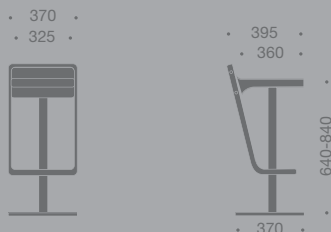

El grueso asiento de poliuretano blanco RAL 9010 o gris antracita RAL 7022 ofrece un gran confort.

KIDE se caracteriza también por contar con un reposa-pies de acero con acabado epoxi aluminio y una base rugosa de acero con acabado cromado mate que facilita su mantenimiento

La gama KIDE incluye una mesa alta que combina a la perfección con el taburete gracias a su encimera estratificada blanca y su base cuadrada.

KIDE

Design
Jean Louis Irtzoki

Collectivité
Contract
Instalaciones