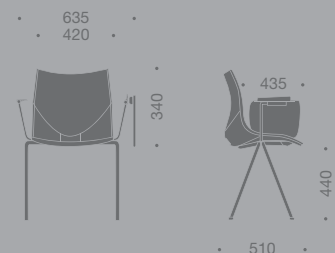

# KOSKA

Design  
Angelo Pinaffo

Collectivité  
Contract  
Instalaciones

KAA0/41

KAA1/41

KAA1 / 41 + 0KABTEGCH100

Prenant en compte le design, l'ergonomie, la qualité des produits et l'exigence des utilisateurs, SOKOA, fabricant spécialiste du siège de bureau certifié ISO 9001, s'efforce de répondre avec un produit fiable, innovant et professionnel à tout besoin d'équipement. La volonté de redonner à l'homme la première place et le respect de l'environnement sont au centre des valeurs SOKOA et guident ses choix industriels. SOKOA est certifié ISO 14001.