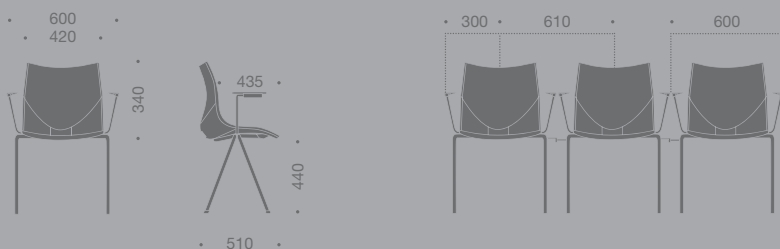

Monocoque en polypropylène, KOSKA est une chaise de collectivité qui vous séduira par ses formes, son confort et son rapport qualité/prix. KOSKA est proposée en 3 coloris: blanc pur RAL 9010, bleu RAL 5003 et noir. Conçue pour les lieux collectifs, son design vous donnera envie de la placer en une multitude d'endroits : bureaux, accueil ou même dans votre maison pour y apporter un ton de modernité.

Piètement chromé ou époxy aluminium avec option système d'accroche soudé.

Autres options pour la version chromée: bras avec manchettes relevables pour empilage, tablette écrivain droite ou gauche.

Toutes les versions de KOSKA sont empilables.

2 chariots de transport sont disponibles pour le déplacement et le stockage.

This stylish unit shell chair's comfort, quality and competitive price will seduce you. KOSKA is available in three colours: White RAL 9010, blue RAL 5003 and black. As a multi purpose chair, it can be addressed to your offices, your waiting areas or your meeting rooms. It may as well be addressed to your home for a touch of modernity.

Four legged frame either with a chrome or a silver finish. Also available with welded connection device (on request).

Chrome frame chairs available with armrests featuring folding pads for staking, left or right writing tablets.

All chairs can stack.

KOSKA includes two different trolleys: one to carry, one to store.

Con su carcasa monobloque de polipropileno, KOSKA es una silla de colectividad que le seducirá por sus formas, su confort y su relación calidad/precio. KOSKA está disponible en 3 colores: blanco puro RAL 9010, azul RAL 5003 y negro. Pensada para usos colectivos, su imagen encaja a la perfección en ambientes como oficinas, salas de espera... proporcionando un toque de modernidad.