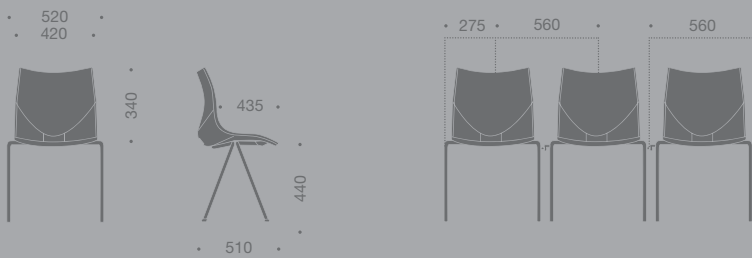

Four legged frame either with a chrome or a silver finish. Also available with welded connection device (on request).

Chrome frame chairs available with armrests featuring folding pads for staking, left or right writing tablets.

All chairs can stack.

KOSKA includes two different trolleys: one to carry, one to store.

Con su carcasa monobloque de polipropileno, KOSKA es una silla de colectividad que le seducirá por sus formas, su confort y su relación calidad/precio. KOSKA está disponible en 3 colores: blanco puro RAL 9010, azul RAL 5003 y negro. Pensada para usos colectivos, su imagen encaja a la perfección en ambientes como oficinas, salas de espera... proporcionando un toque de modernidad.

Estructura cromada o en acabado aluminio con opción de gancho de unión soldado.

Otras opciones posibles para el acabado cromado: brazo con reposa-brazos elevable para poder apilarlo, brazo con atril-escritorio para diestros o zurdos.

Todas las versiones de KOSKA son apilables.

Disponibles también carro y/o plataforma de transporte para facilitar su estocaje y desplazamiento.

KOSKA

Design
Angelo Pinaffo

Collectivité
Contract
Instalaciones

KAA0/41