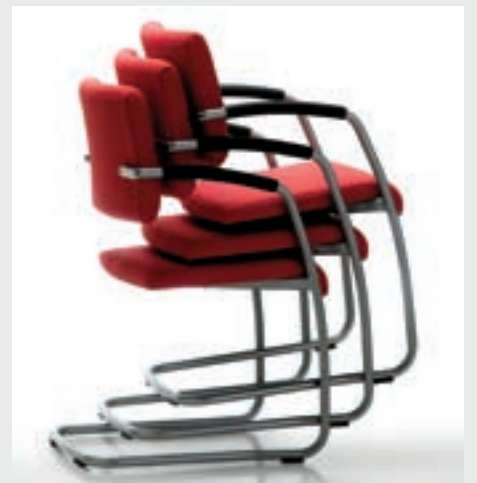

ZOOM

Design
Juan Ignacio Lejarza

Visiteurs/ Polyvalents
Visitor/ Multipurpose
Reunión/ Polivalentes

UME1/40

Option manchettes
 Arm pads in option
 Reposa-brazos en opción

Pièce de liaison dossier en aluminium poli
 Polished aluminium back part
 Pieza de unión con el respaldo de aluminio pulido

Empilable
 Stackable
 Apilable

Transgamme par définition ZOOM est un fauteuil visiteur qui trouvera sa place dans tout environnement tertiaire ou de réunion.

Son piétement luge est relié au dossier par deux pièces en aluminium poli apportant une touche esthétique personnelle et soignée. Très confortable ZOOM est également empilable par 4, ce qui le rend très pratique. Finition époxy aluminium ou chromée. Option accoudoirs avec manchettes.

Zoom is a multi purpose, trans-range chair that matches any office or meeting room environment.

Nicely designed polished aluminium back parts for a superb finish and aesthetics. Zoom is not only comfortable but it also stacks to 4 high. Silver epoxy finish or chrome frame. Arm pads available on request.

Multifuncional por definición, ZOOM es un sillón confidente que se puede colocar en todo tipo de instalaciones.

Su estructura patín se une al respaldo mediante dos piezas de aluminio que le dan una estética personalizada y sencilla. Muy cómodo ZOOM es además muy práctico ya que se puede apilar hasta 4 unidades. Acabado epoxy aluminio o cromado. Opción reposa-brazos.