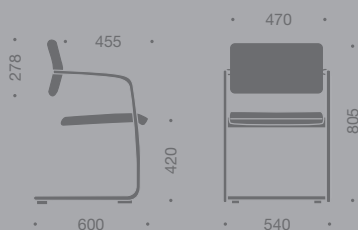

Transgamme par définition ZOOM est un fauteuil visiteur qui trouvera sa place dans tout environnement tertiaire ou de réunion.

Son piétement luge est relié au dossier par deux pièces en aluminium poli apportant une touche esthétique personnelle et soignée. Très confortable ZOOM est également empilable par 4, ce qui le rend très pratique. Finition époxy aluminium ou chromée. Option accoudoirs avec manchettes.

Zoom is a multi purpose, trans-range chair that matches any office or meeting room environment.

Nicely designed polished aluminium back parts for a superb finish and aesthetics. Zoom is not only comfortable but it also stacks to 4 high. Silver epoxy finish or chrome frame. Arm pads available on request.

Multifuncional por definición, ZOOM es un sillón confidente que se puede colocar en todo tipo de instalaciones.

Su estructura patín se une al respaldo mediante dos piezas de aluminio que le dan una estética personalizada y sencilla. Muy cómodo ZOOM es además muy práctico ya que se puede apilar hasta 4 unidades. Acabado epoxy aluminio o cromado. Opción reposa-brazos.

ZOOM

Design
Juan Ignacio Lejarza

Visiteurs/ Polyvalents
Visitor/ Multipurpose
Reunión/ Polivalentes

UME1/20