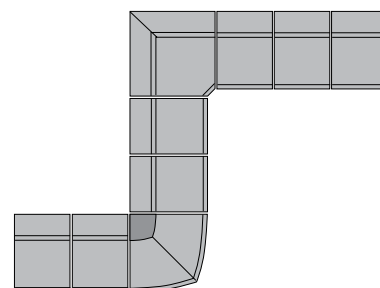

IZAR

Design: RSTO

Modulaires, très solides et esthétiques, les chauffeuses IZAR s'adaptent parfaitement à tout espace d'accueil avec ses 6 modules configurables à souhait. Mousses en polyuréthane haute densité sur structure métallique. Tables basses assorties.

Modular, solids and aesthetics, the elements of the IZAR range adapt to all the reception layouts: closed or opened areas, returns, zigzags etc. High density polyurethane foams on metal frames upholstered and declined in 6 different units. Low tables complete the range.

Modulares, sólidas y estéticas, las butacas IZAR se adaptan perfectamente a cualquier espacio de recepción con sus 6 módulos configurables como deseado. Espuma de poliuretano de alta densidad inyectada sobre una estructura metálica. Mesitas a juego.